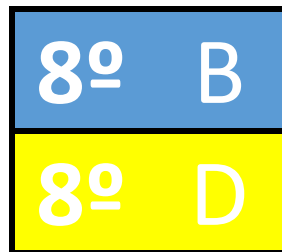

### BASQUETE FEMININO

9º ano

JOGO	DATA	DIA	HORA	EQUIPES	PLACAR	EQUIPES	LOCAL
1	24/5	QUINTA	10H	8º A	x	8º B	
2	25/5	SEXTA	10H	8º D	x		